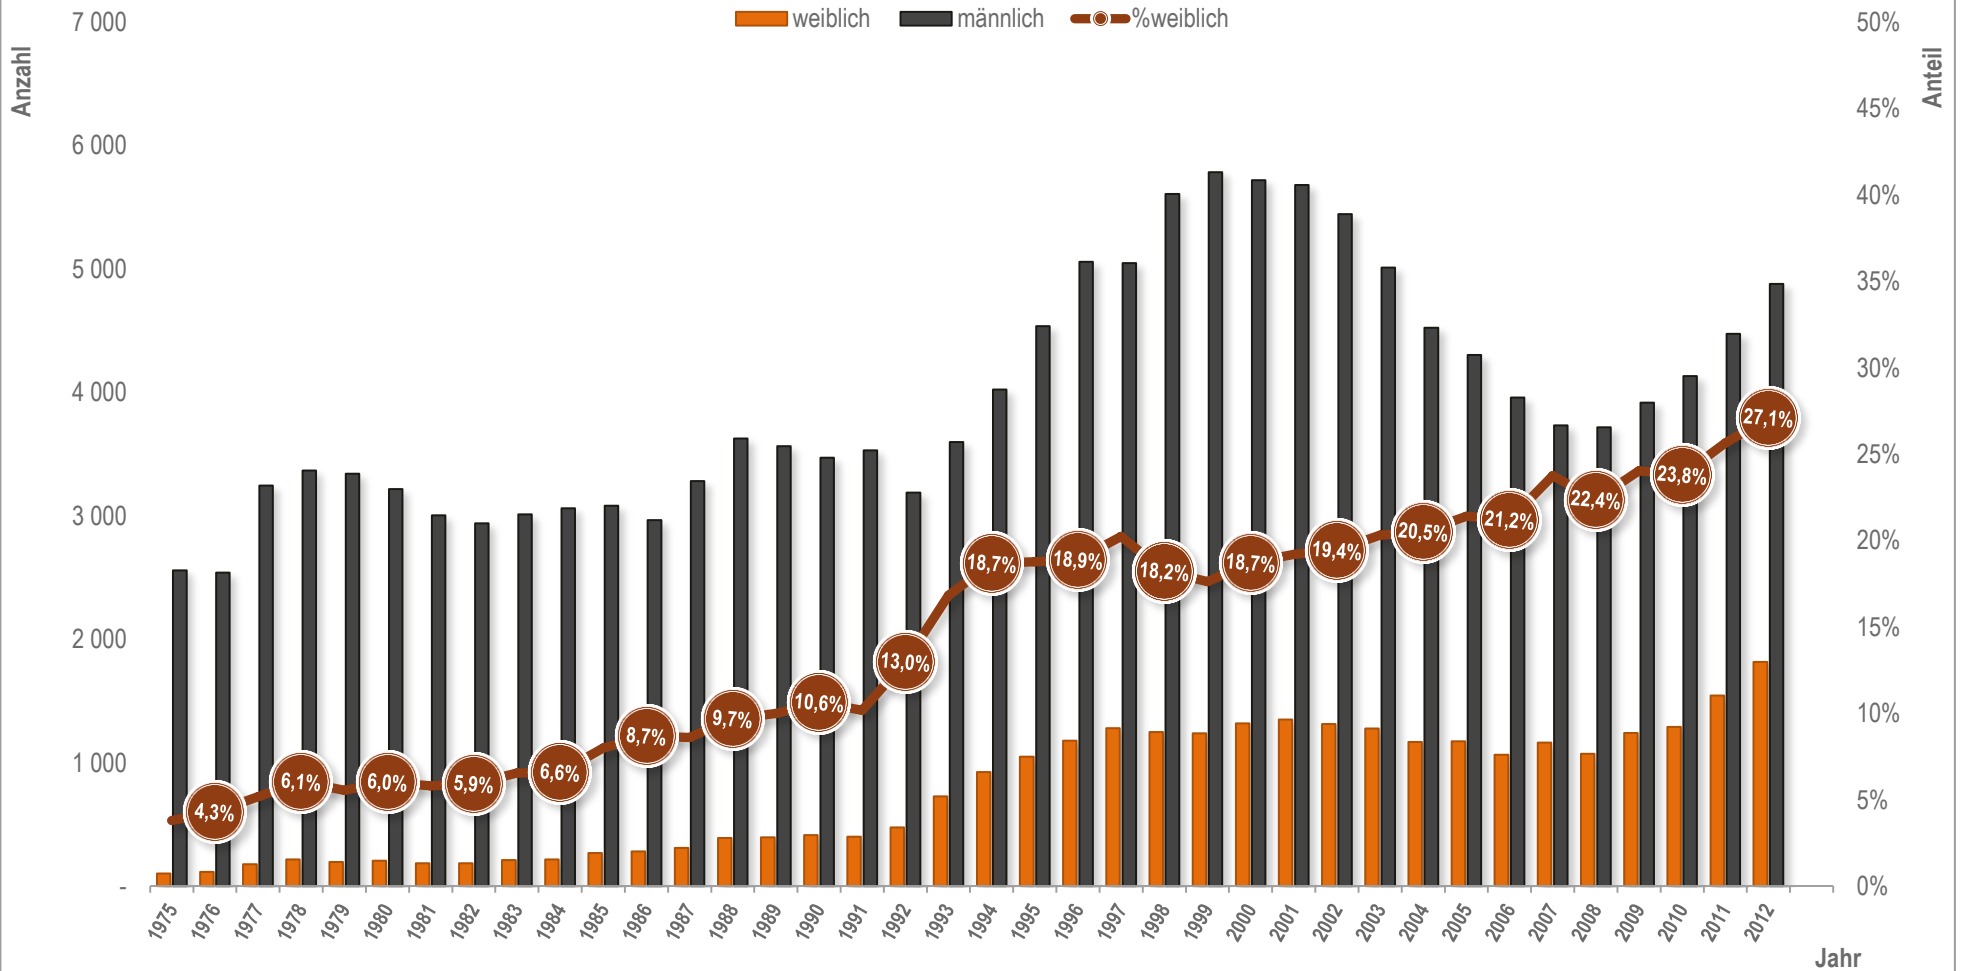

Studienbereich Bauingenieurwesen, Prüfungsjahre 1975 bis 2012

Absolventinnen und Absolventen

komm mach MINT NATIONALER PAKT FÜR FRAUEN IN MINT-BERUFEN

© 2013 | Kompetenzzentrum Technik - Diversity - Chancengleichheit e.V.

Quelle: Statistisches Bundesamt 2013 und eigene Berechnungen

Studienbereich Bauingenieurwesen, Prüfungsjahre 1975 bis 2012 Absolventinnen und Absolventen